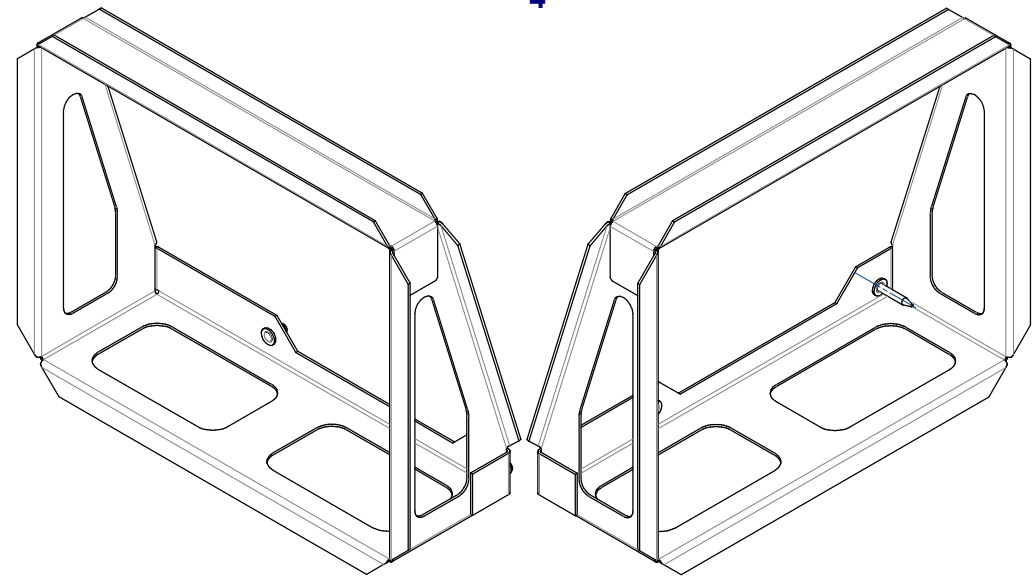

RevNo	Revision note	Date	Signature	Checked
-------	---------------	------	-----------	---------

A  
B  
C  
D  
E  
F

A  
B  
C  
D  
E  
F

Povrchova Uprava: Alodine / Passal Liquid  
 Polozku c.5 zajistit LOCTITE 2701

Item No.	Quant.	ID Number	Part Name
1	1	TLX-6824-KA-003	6824 - INTEGRA Remote Display - Ramecek
2	1	TLX-6524-KA-001	Horni dil drzaku INTEGRY
3	2	Nytovaci Matice M3 s plochou hlavou	FTT/C www.trans-technik.cz; serie 9417 www.avdel.eu; Typ: 3 PO 20 FABORY - obj.c.: 69310.030.020
4	2	PODLOZKA 5	CSN 02 1703.15 \ DIN 125A
5	1	TLD-AA24X-KA-061	INTEGRA - Stredici kolik

Itemref	Quantity	Title/Name, designation, material, dimension etc	Article No./Reference
Drawn by Tomas MARCZI	Checked by P.Jerabek	Approved by - date	File name Date 4th of September 2009
Scale 1:2			

<b>TL elektronik Inc.</b>	6824 - Ramecek Remote Display - Sestava	
	TLX-6824-KA-004-PrC	Edition Sheet <b>A3</b>