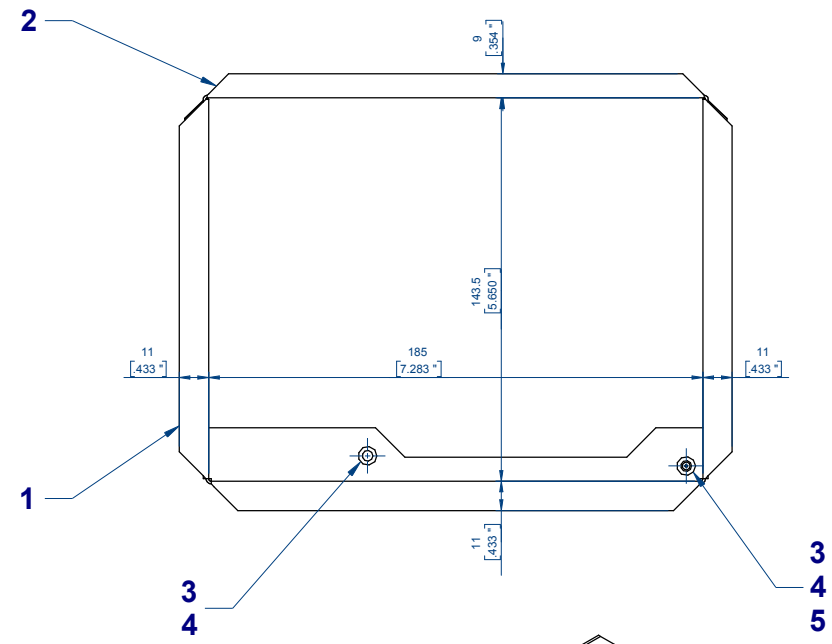

RevNo	Revision note	Date	Signature	Checked
-------	---------------	------	-----------	---------

A  
B  
C  
D  
E  
F

A  
B  
C  
D  
E  
F

Povrchova Uprava: Alodine / Passal Liquid  
 Polozku c.5 zajistit LOCTITE 2701

Item No.	Quant.	ID Number	Part Name
1	1	TLX-6824-KA-003	6824 - INTEGRA Remote Display - Ramecek
2	1	TLX-6524-KA-001	Horni dil drzaku INTEGRY
3	2	Nytovaci Matice M3 s plochou hlavou	FTT/C www.trans-technik.cz; serie 9417 www.avdel.eu; Typ: 3 PO 20 FABORY - obj.c.: 69310.030.020
4	2	PODLOZKA 5	CSN 02 1703.15 \ DIN 125A
5	1	TLD-AA24X-KA-061	INTEGRA - Stredici kolik

Itemref	Quantity	Title/Name, designation, material, dimension etc	Article No./Reference
Drawn by Tomas MARCZI	Checked by P.Jerabek	Approved by - date	File name Date 4th of September 2009
Scale 1:2			

<b>TL elektronik Inc.</b>	6824 - Ramecek Remote Display - Sestava	
	TLX-6824-KA-004-PrC	Edition Sheet <b>A3</b>