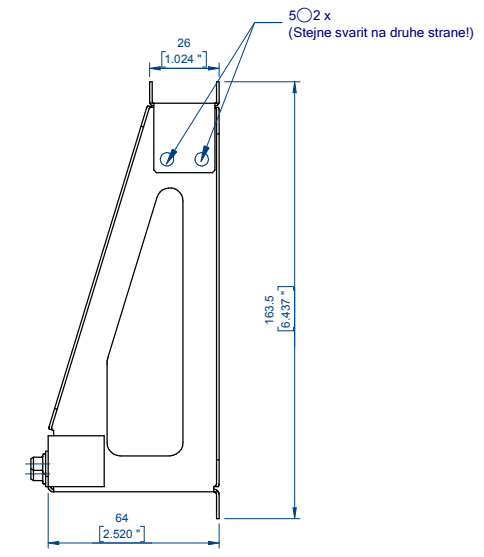

RevNo	Revision note	Date	Signature	Checked
-------	---------------	------	-----------	---------

A  
B  
C  
D  
E  
F

A  
B  
C  
D  
E  
F

Povrchova Uprava: Alodine / Passal Liquid  
 Polozku c.5 zajistit LOCTITE 2701

Item No.	Quant.	ID Number	Part Name
1	1	TLX-6824-KA-003	6824 - INTEGRA Remote Display - Ramecek
2	1	TLX-6524-KA-001	Horni dil drzaku INTEGRY
3	2	Nytovaci Matice M3 s plochou hlavou	FTT/C www.trans-technik.cz; serie 9417 www.avdel.eu; Typ: 3 PO 20 FABORY - obj.c.: 69310.030.020
4	2	PODLOZKA 5	CSN 02 1703.15 \ DIN 125A
5	1	TLD-AA24X-KA-061	INTEGRA - Stredici kolik

Itemref	Quantity	Title/Name, designation, material, dimension etc	Article No./Reference
Drawn by Tomas MARCZI	Checked by P.Jerabek	Approved by - date	File name Date 4th of September 2009
Scale 1:2			

<b>TL elektronik Inc.</b>	6824 - Ramecek Remote Display - Sestava	
	TLX-6824-KA-004-PrC	Edition Sheet <b>A3</b>